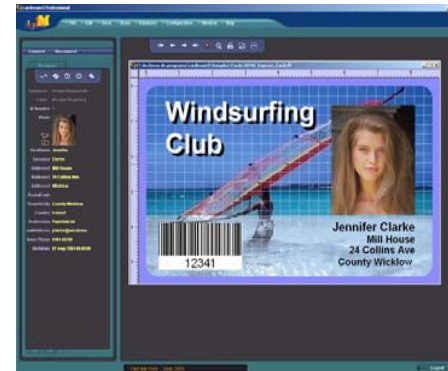

cardream3

El programa de personalización para tarjetas plásticas Cardream3 permite:

- Colocar elementos fotográficos y de texto en la representación de la tarjeta en pantalla.
- Importar fuentes de datos en ODBC.
- Imprimir tarjetas de PVC a color o en monocromo con nuestras impresoras sublimación Evolis y Nisca.
- Codificar tarjetas con banda magnética.
- Codificar los chip electrónicos.
- Codificar tarjetas de proximidad, Mifare...